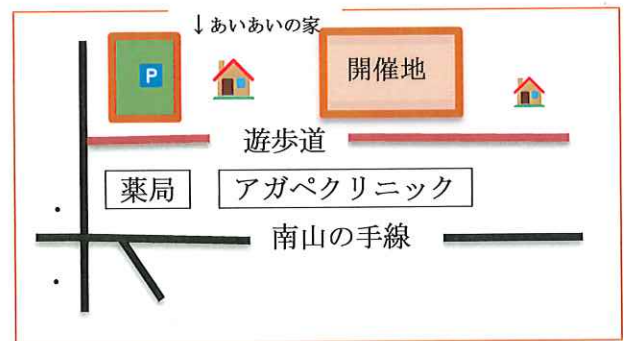

【木遣り】

【子供獅子連によるお神輿】

【民俗芸能保存会】 【餅投げ大会】

◆◆恒例の餅投げ大会◆◆

【折戸公民館ホームページ】

- ・餅投げ大会 午後2：00開始予定
（乳幼児連れの方、ご高齢の方用 配布あり）

※皆様のご参加お待ちしております。

【八幡社 境内の下草刈りについてご協力のお願い】

神域 清掃日 9月28日（土）午前8：00～ 折戸八幡社
草刈機・鎌等ご持参の上、お集り下さい。
☂雨天予備日 9月29日（日）午前8：00～

回覧

令和6年度

芋掘り大会のご案内

秋の味覚の『芋掘り大会』を下記の通り開催したいと存じますので、皆様振るってご参加下さいますようご案内申し上げます。

参加費：1家族 2,000円
(さつまいも 1ネット5kg程度のお土産付)

服装：作業のできる服装で、手袋をご持参ください。(使い慣れた道具があると便利)
(スコップ)

場所：「あいあいの家」東隣
(アガペクリニックの北側)

日時：10月27日(日)

★午前の部 10:30～ 30組

★午後の部 13:30～ 30組

【申込方法】

申込先：折戸公民館 (申込用紙は公民館にあります。)

開館時間 9時～12時 13時～16時

土日祝祭日は休館です。